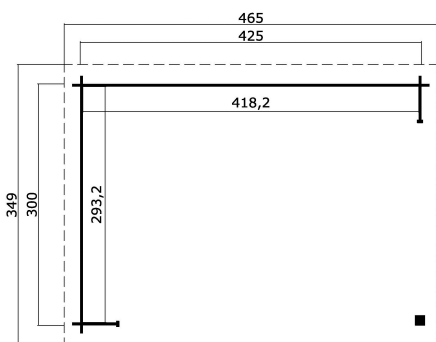

34 mm

2

0

VERPACKUNG: 1 PALETTE(N)

470 x 118 x 39 cm
602 kg

EAN 4743329205799

DIMENSIONEN

Fläche	12.26 m ²
Dachabmessungen	4.65 x 3.49 m
Rauminhalt m ³	≈ 28.66 m ³
Seitenwandhöhe	≈ 2.22 m
Firsthöhe	≈ 2.45 m
Vordach	≈ 25 cm

FENSTER & TÜR

DACH UND FUSSBODEN

Dachbretter	15x90 mm
Dachfläche	16.30 m ²
Dachwinkel	≈ 4.4 °

*Optional Dacheindeckung