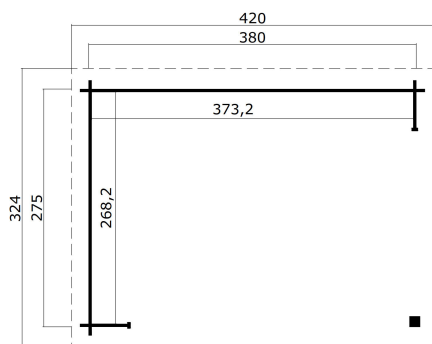

28 mm

2

0

VERPACKUNG: 1 PALETTE(N)

4400 x 1180 x 370 cm
483 kg

EAN 4743329218331

DIMENSIONEN

Fläche	10.09 m ²
Dachabmessungen	4.20 x 3.24 m
Rauminhalt m ³	≈ 23.86 m ³
Seitenwandhöhe	≈ 2.22 m
Firsthöhe	≈ 2.51 m
Vordach	≈ 25 cm

FENSTER & TÜR

DACH UND FUSSBODEN

Dachbretter	15x90 mm
Dachfläche	13.70 m ²
Dachwinkel	≈ 4.8 °

*Optional Dacheindeckung